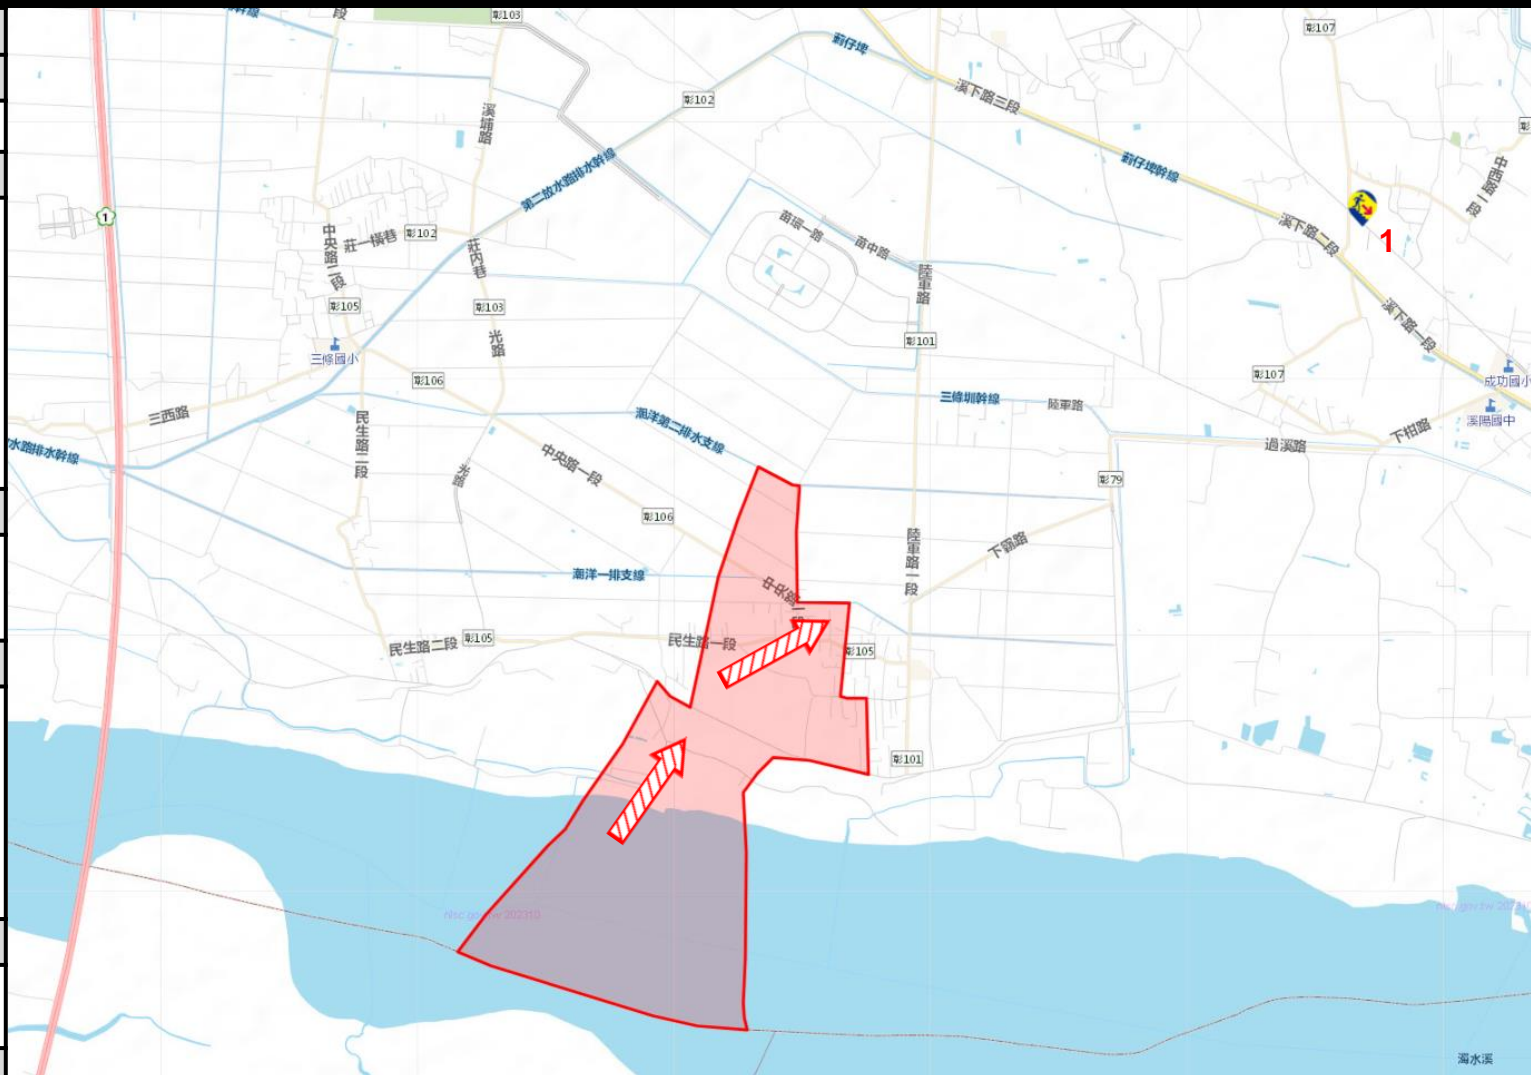

避難原則

立即進入附近防空避難場所避難

避難收容處所

1. 溪州鄉西畔村登山路3段135號

溪州鄉公所112年11月製作

圖例	道路	標示			行政區域
	<ul style="list-style-type: none"> 國道 快速道路 省道 縣(市)道 	<ul style="list-style-type: none"> 建議疏散避難方向 避難收容處所 	<ul style="list-style-type: none"> 政府機關 警察機關 消防機關 學校機關 	<ul style="list-style-type: none"> 醫療院所 福利機構 連鎖便利商店 	<ul style="list-style-type: none"> 村(里)界線