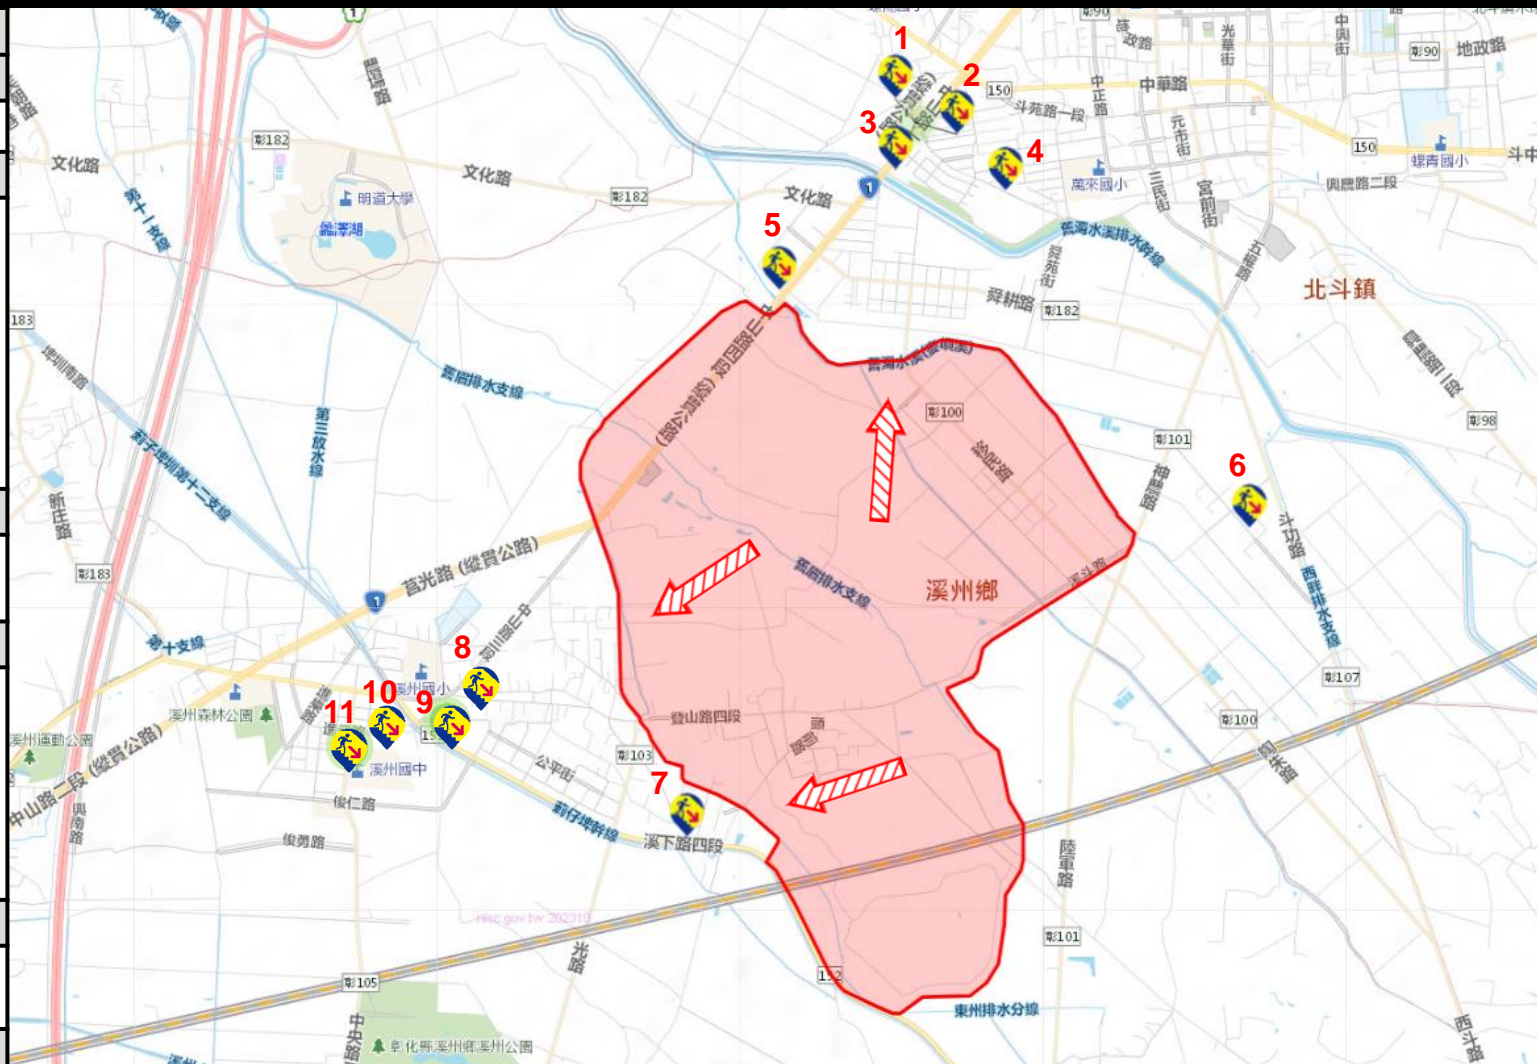

彰化縣溪州鄉舊眉村防空避難圖

防災資訊

村(里)基本資料

• 總人口數：1662人

災害通報單位

*彰化縣災害應變中心

電話:04-7512148

*溪州鄉災害應變中心

電話:04-8896100

*溪州分駐所

電話:04-8895029

*溪州消防分隊

電話:04-8895439

緊急聯絡人

*村長:蔡順龍

電話:04-8896675 / 0933468009

防災資料網站

*內政部消防署

<https://www.nfa.gov.tw/cht/index.php?>

*彰化縣消防局

<http://www.chfd.gov.tw>

*彰化縣溪州鄉公所

<https://town.chcg.gov.tw/hsichou/00home/index01.aspx>

避難原則

立即進入附近防空避難場所避難

避難收容處所

1. 北斗鎮西德里中山路1段236號
2. 北斗鎮西安里中山路1段311號-1
3. 北斗鎮西安里中山路1段311號
4. 北斗鎮西德里公所路12號
5. 溪州鄉尾厝村中山路4段441巷30號
6. 北斗鎮七星里神農路1-8號
7. 溪州鄉尾厝村溪下路4段268號
8. 溪州鄉尾厝村溪下路4段556號
9. 溪州鄉尾厝村中山路3段462號
10. 溪州鄉溪州村中央路3段300號
11. 溪州鄉溪州村中央路3段321號

溪州鄉公所112年11月製作

圖例

道路	標示	行政區域
國道	建議疏散避難方向	政府機關
快速道路	警察機關	醫療院所
省道	消防機關	福利機構
縣(市)道	避難收容處所	消防機關
		學校機關
		連鎖便利商店
		村(里)界線
		圖資來源： 內政部國土測繪中心