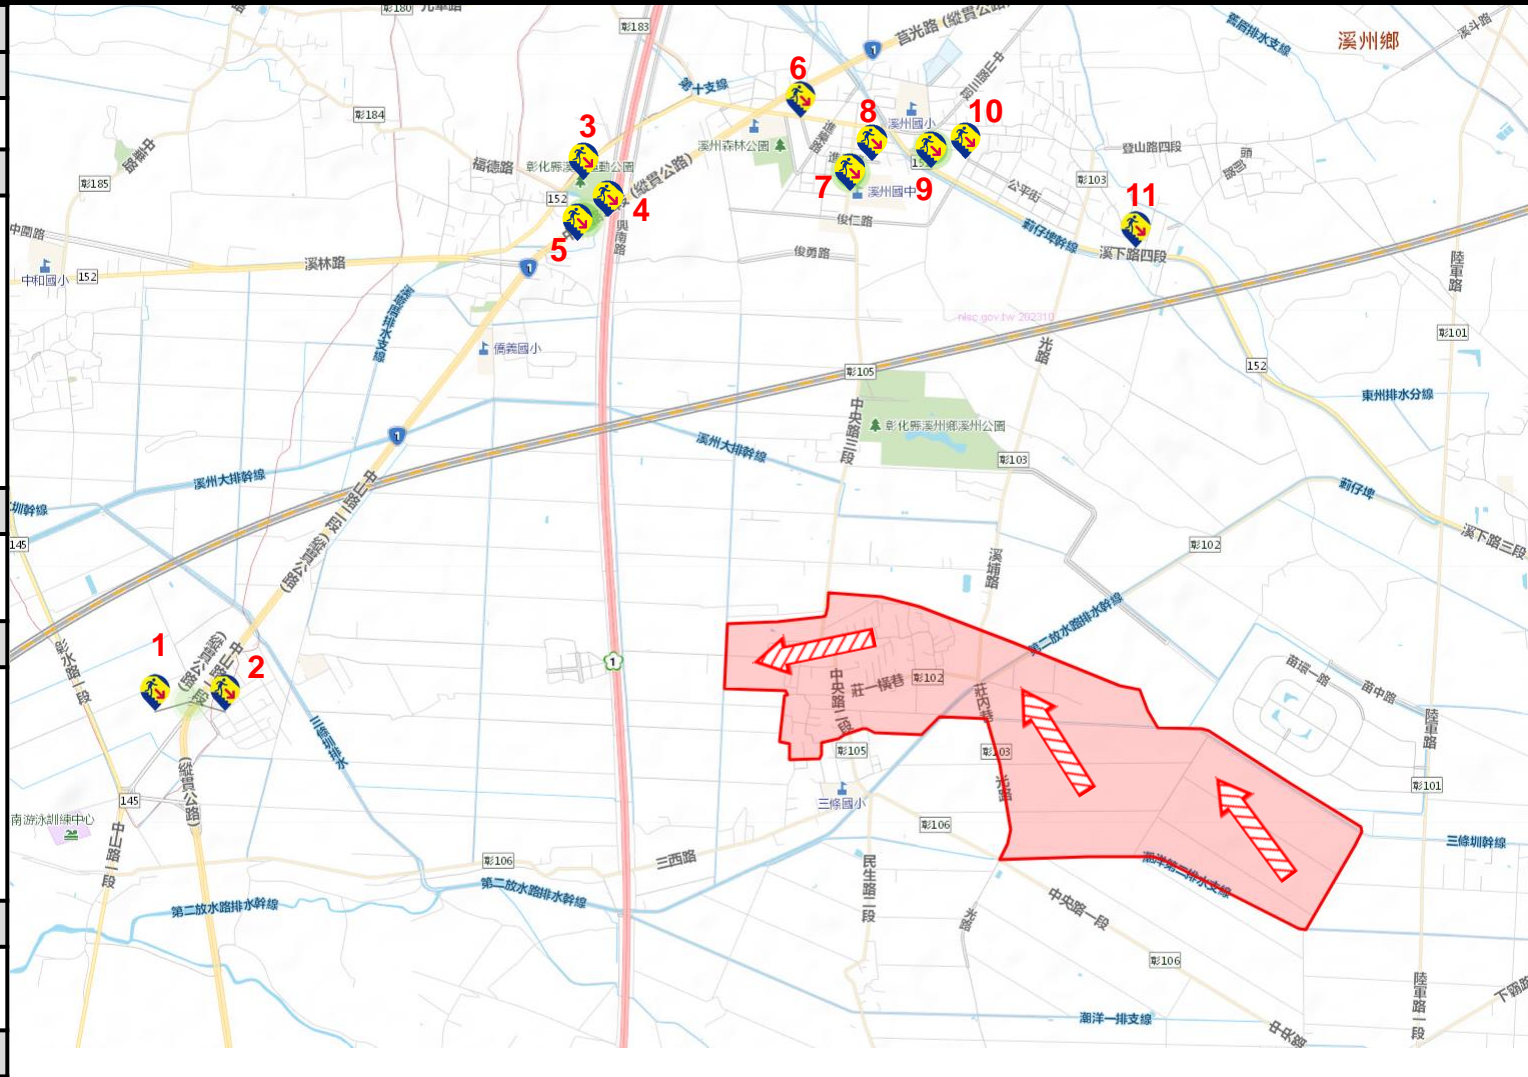

*彰化縣溪州鄉公所

<https://town.chcg.gov.tw/hsichou/00home/index01.aspx>

避難原則

立即進入附近防空避難

場所避難

避難收容處所

1. 溪州鄉水尾村中山路1段20號
2. 溪州鄉水尾村中山路1段24號
3. 溪州鄉溪厝村中山路2段705號
4. 溪州鄉溪厝村中山路2段602號-1
5. 溪州鄉溪厝村中山路2段602號
6. 溪州鄉溪州村中山路3段270巷2號
7. 溪州鄉溪州村中央路3段300號
8. 溪州鄉溪州村中央路3段321號
9. 溪州鄉尾厝村溪下路4段556號
10. 溪州鄉尾厝村中山路3段462號
11. 溪州鄉尾厝村溪下路4段268號