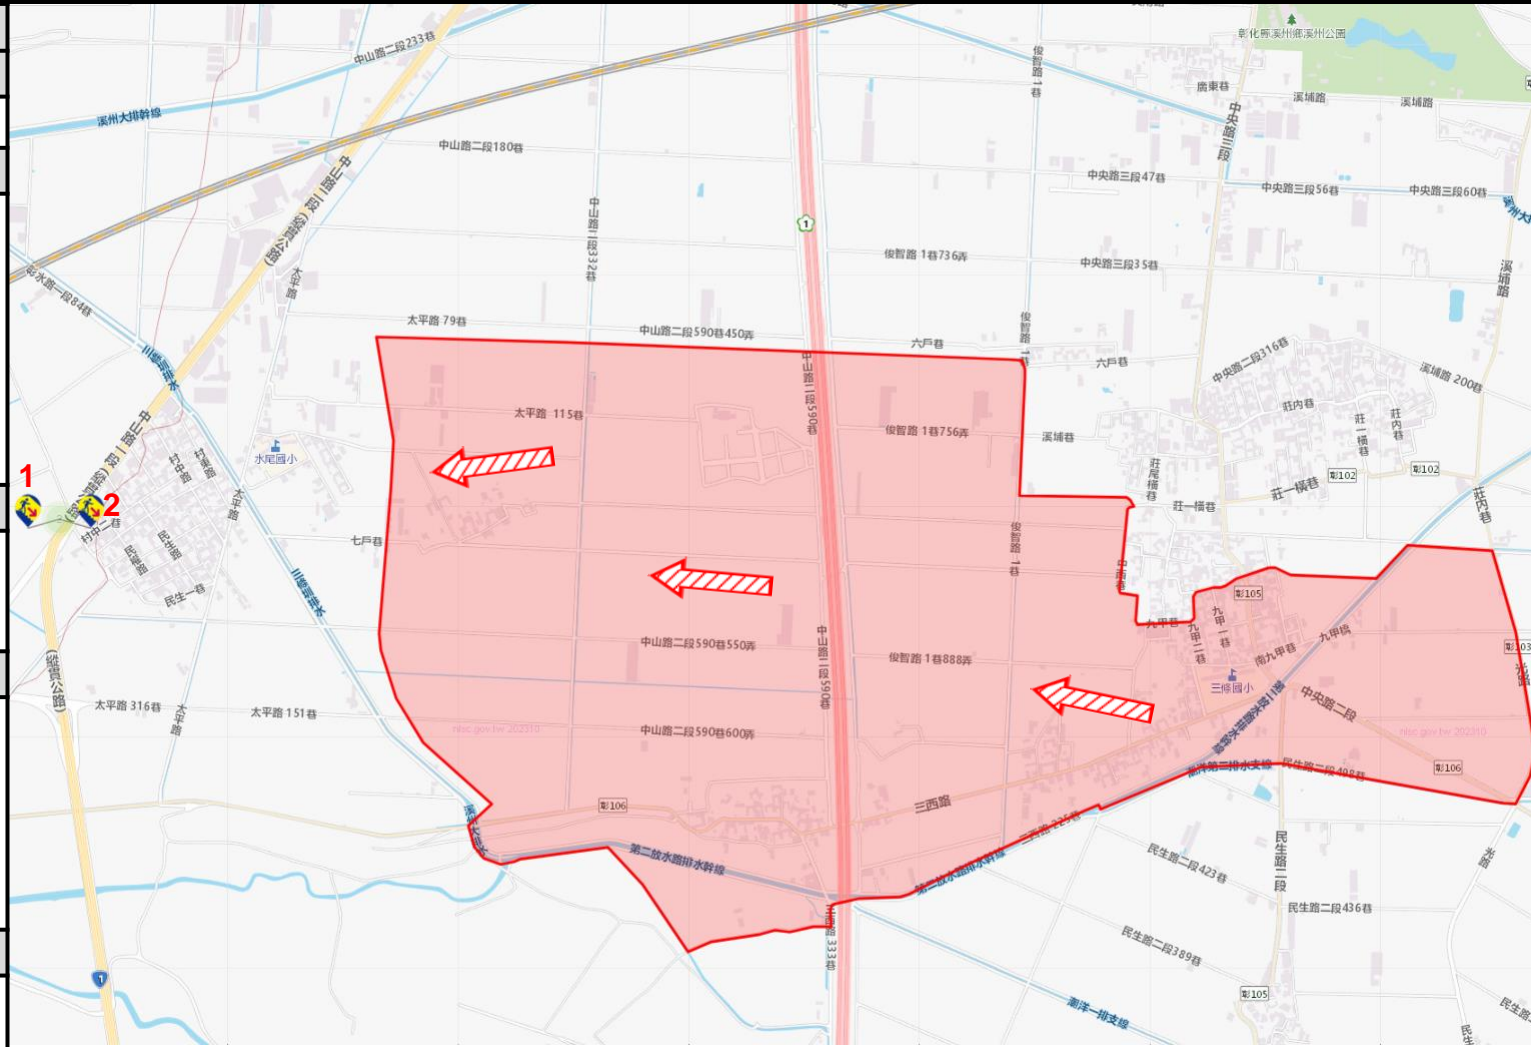

避難原則

立即進入附近防空避難

場所避難

避難收容處所

1.溪州鄉水尾村中山路1段20號

2.溪州鄉水尾村中山路1段24號

溪州鄉公所112年11月製作

圖例