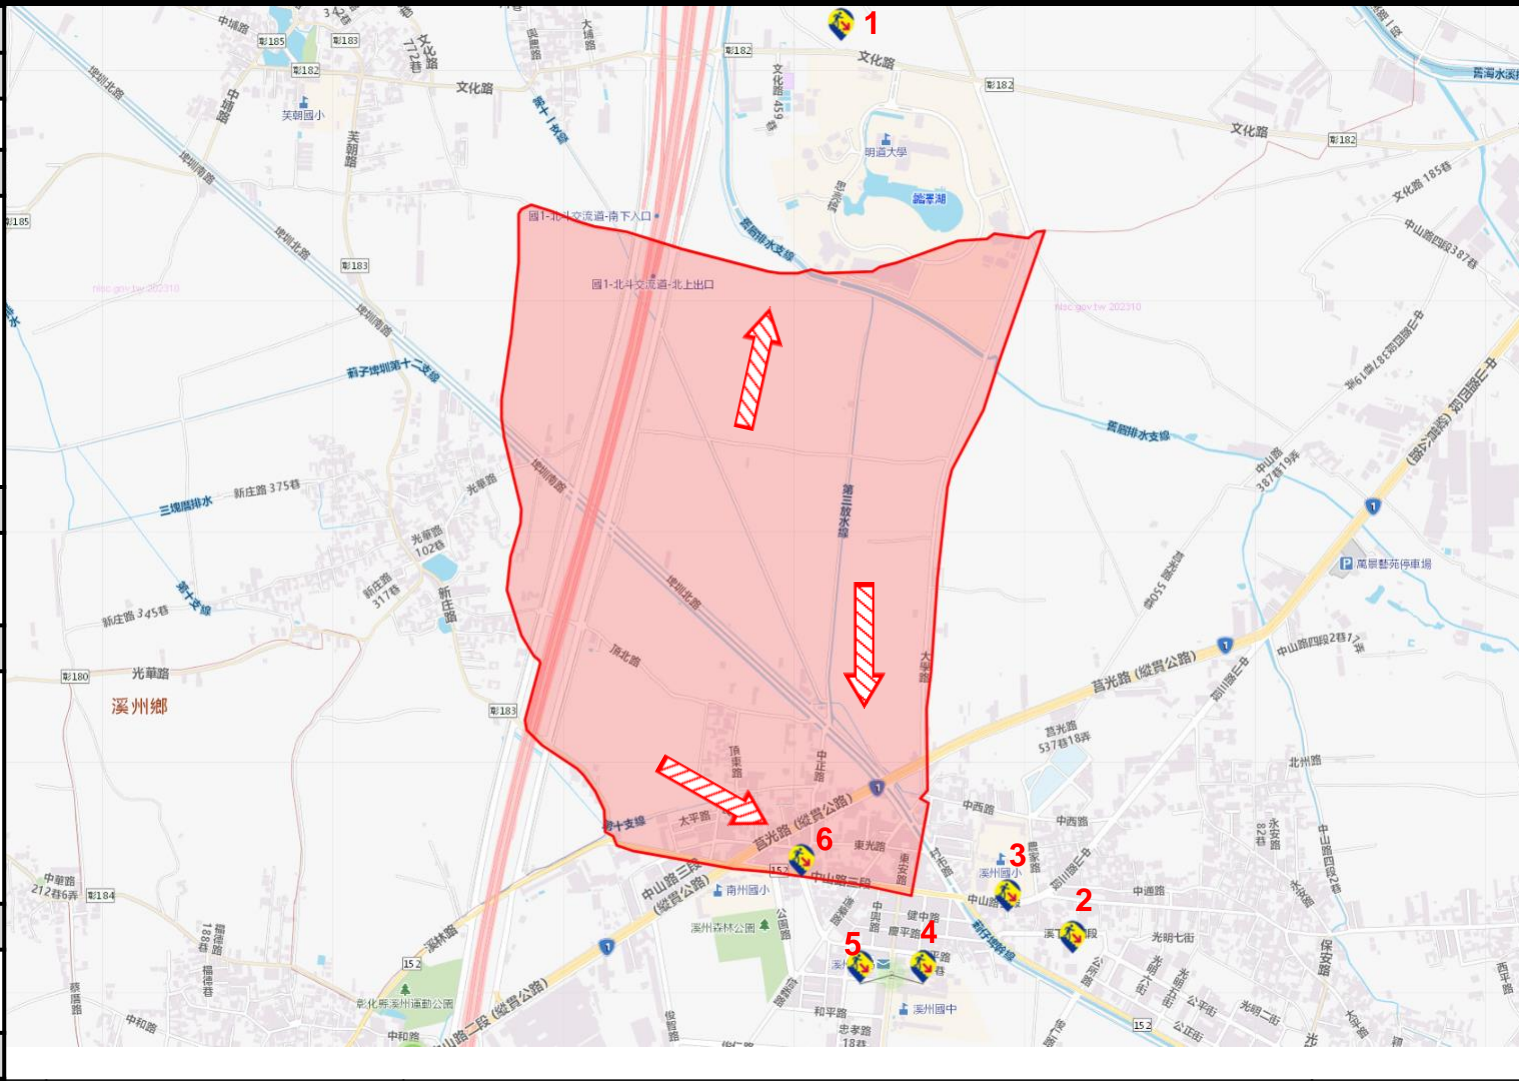

彰化縣溪州鄉瓦厝村防空避難圖

防災資訊
村(里)基本資料
• 總人口數：988人
災害通報單位
*彰化縣災害應變中心 電話:04-7512148
*溪州鄉災害應變中心 電話:04-8896100
*溪州分駐所 電話:04-8895029
*溪州消防分隊 電話:04-8895439
緊急聯絡人
*村長:顏進宜 電話:04-8891492 / 0928922812
防災資料網站
*內政部消防署 https://www.nfa.gov.tw/cht/index.php?
*彰化縣消防局 http://www.chfd.gov.tw
*彰化縣溪州鄉公所 https://town.chcg.gov.tw/hsichou/00home/index01.aspx
避難原則
立即進入附近防空避難場所避難
避難收容處所

1. 溪州鄉尾厝村文化路22號
2. 溪州鄉尾厝村溪下路4段556號
3. 溪州鄉尾厝村中山路3段462號
4. 溪州鄉溪州村中央路3段321號
5. 溪州鄉溪州村中央路3段300號
6. 溪州鄉溪州村中山路3段270巷2號
溪州鄉公所112年11月製作

圖例	道路		標示				行政區域	
		國道		建議疏散避難方向		政府機關		醫療院所
	快速道路		避難收容處所		警察機關		福利機構	
	省道				119 消防機關		連鎖便利商店	
	縣(市)道				學校機關			
							村(里)界線	
							圖資來源： 內政部國土測繪中心