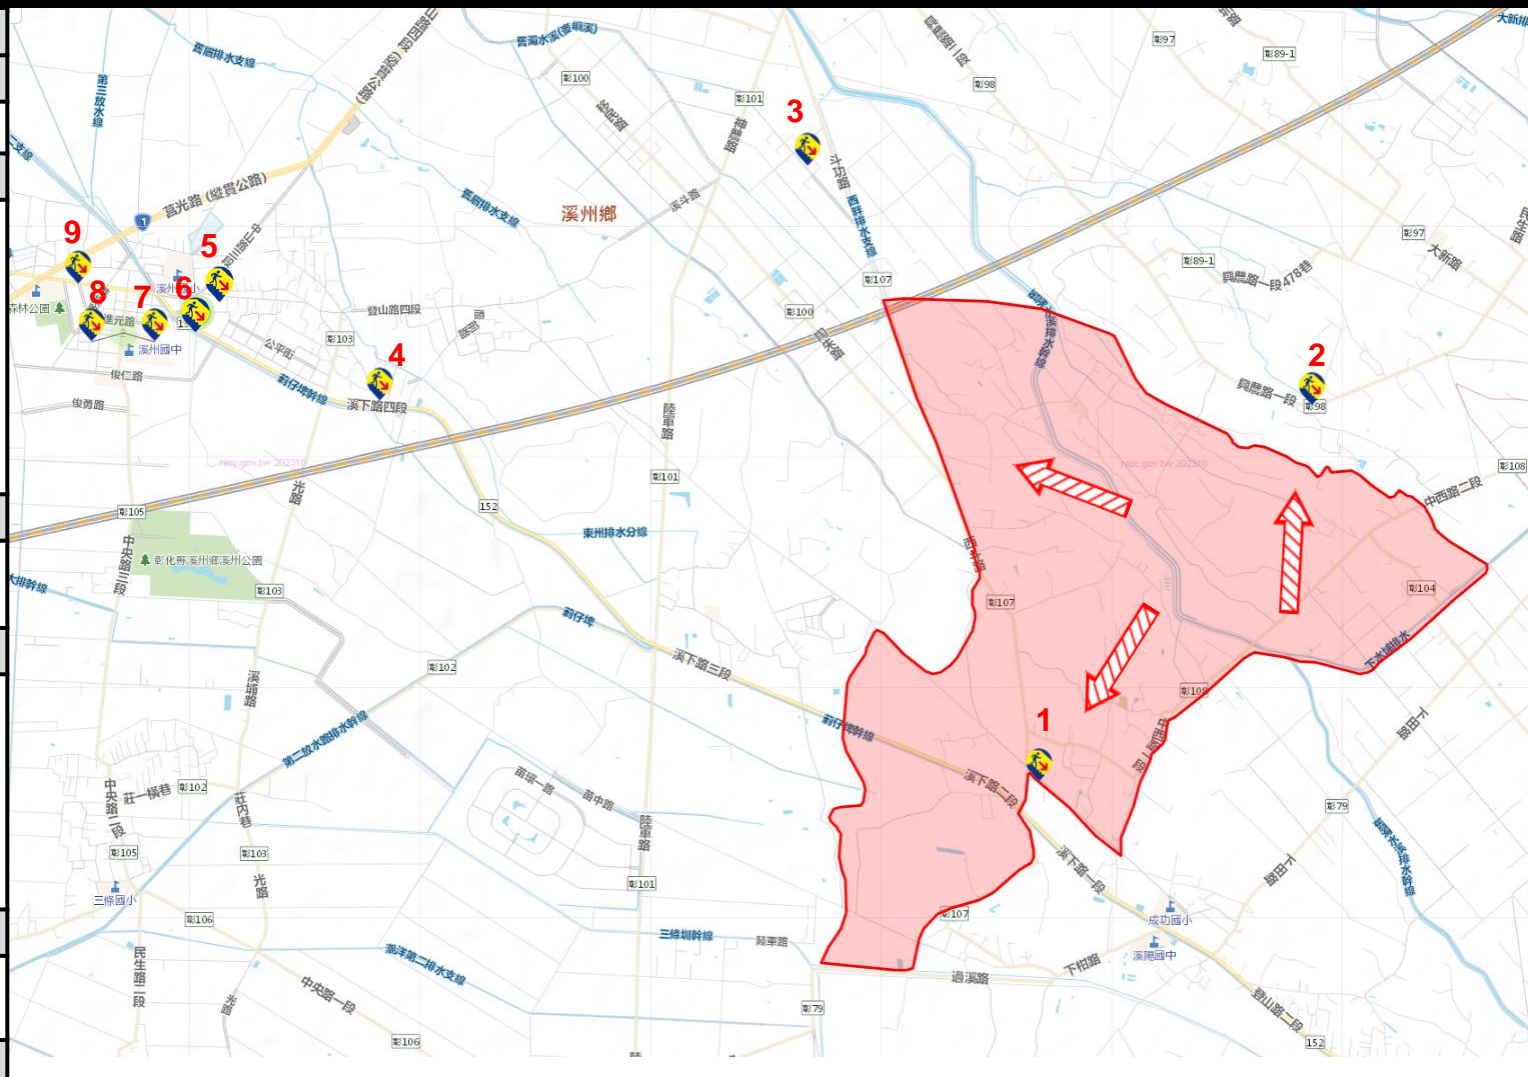

立即進入附近防空避難場所避難

避難收容處所

1. 溪州鄉西畔村登山路3段135號
2. 北斗鎮新生里興農路1段293號
3. 北斗鎮七星里神農路1-8號
4. 溪州鄉尾厝村溪下路4段268號
5. 溪州鄉尾厝村中山路3段462號
6. 溪州鄉尾厝村溪下路4段556號
7. 溪州鄉溪州村中央路3段300號
8. 溪州鄉溪州村中央路3段321號
9. 溪州鄉溪州村中央路3段270巷2號

溪州鄉公所112年11月製作