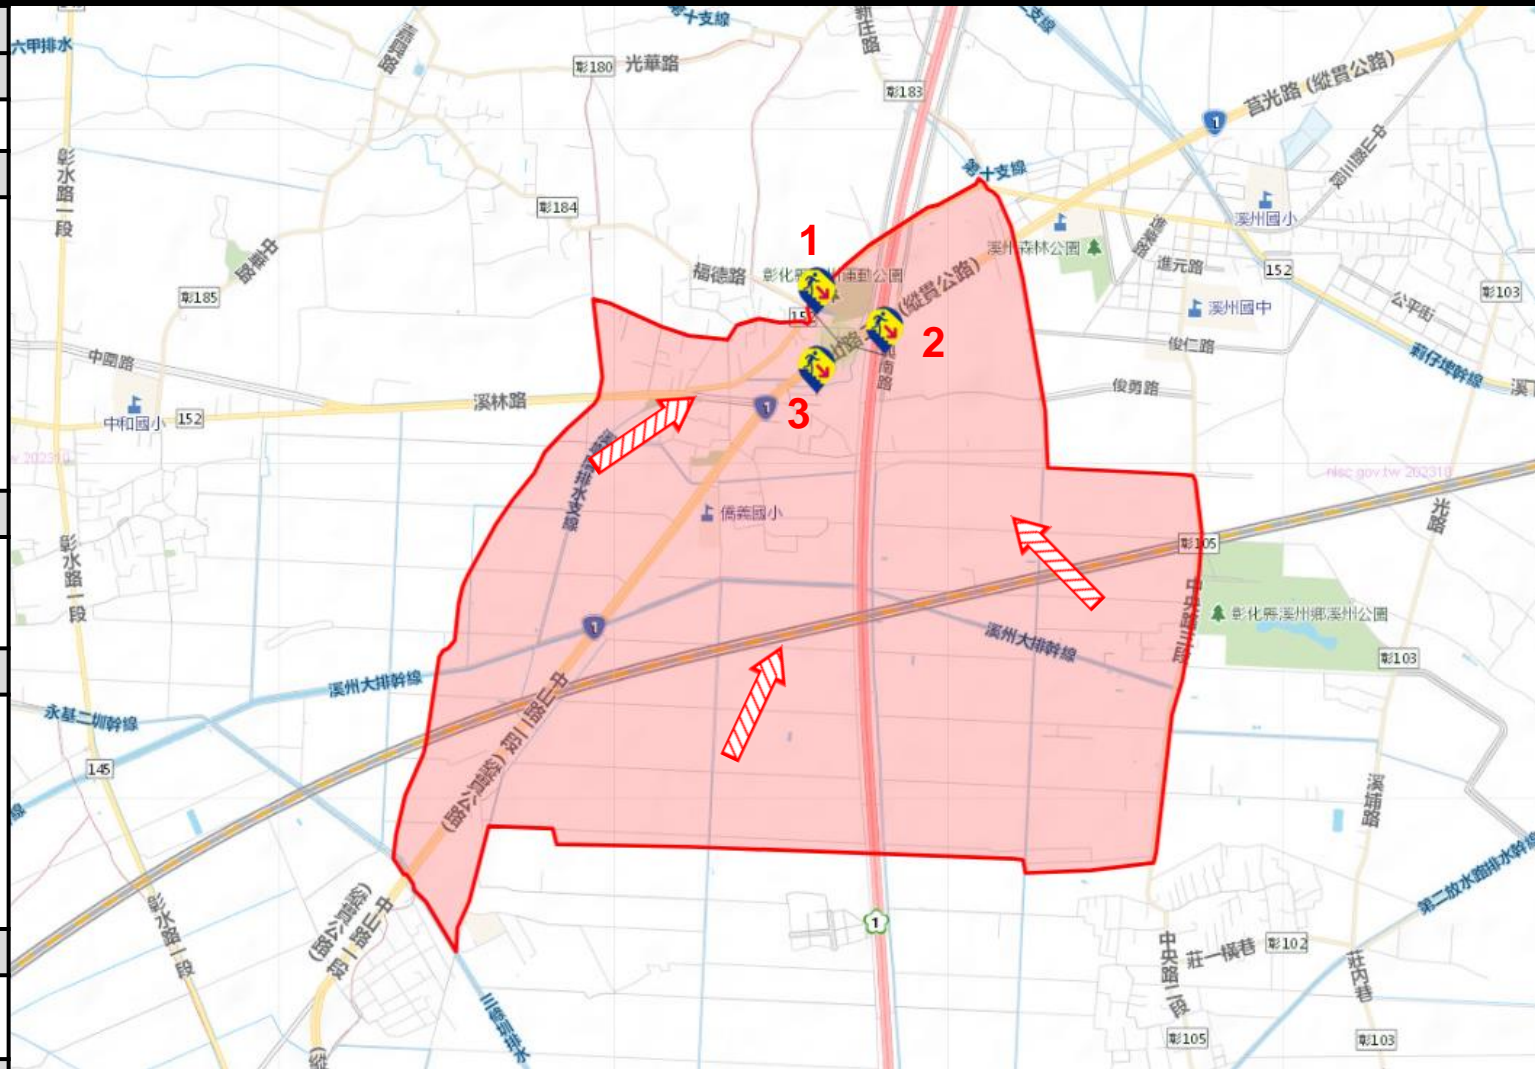

立即進入附近防空避難

場所避難

避難收容處所

1. 溪州鄉溪厝村中山路2段705號
2. 溪州鄉溪厝村中山路2段602號-1
3. 溪州鄉溪厝村中山路2段602號

溪州鄉公所112年11月製作

圖例

道路	標示	行政區域
 國道	 建議疏散避難方向	 村(里)界線
 快速道路		
 省道	 避難收容處所	 政府機關  警察機關  119 消防機關  學校機關  醫療院所  福利機構     連鎖便利商店 圖資來源： 內政部國土測繪中心
 縣(市)道		