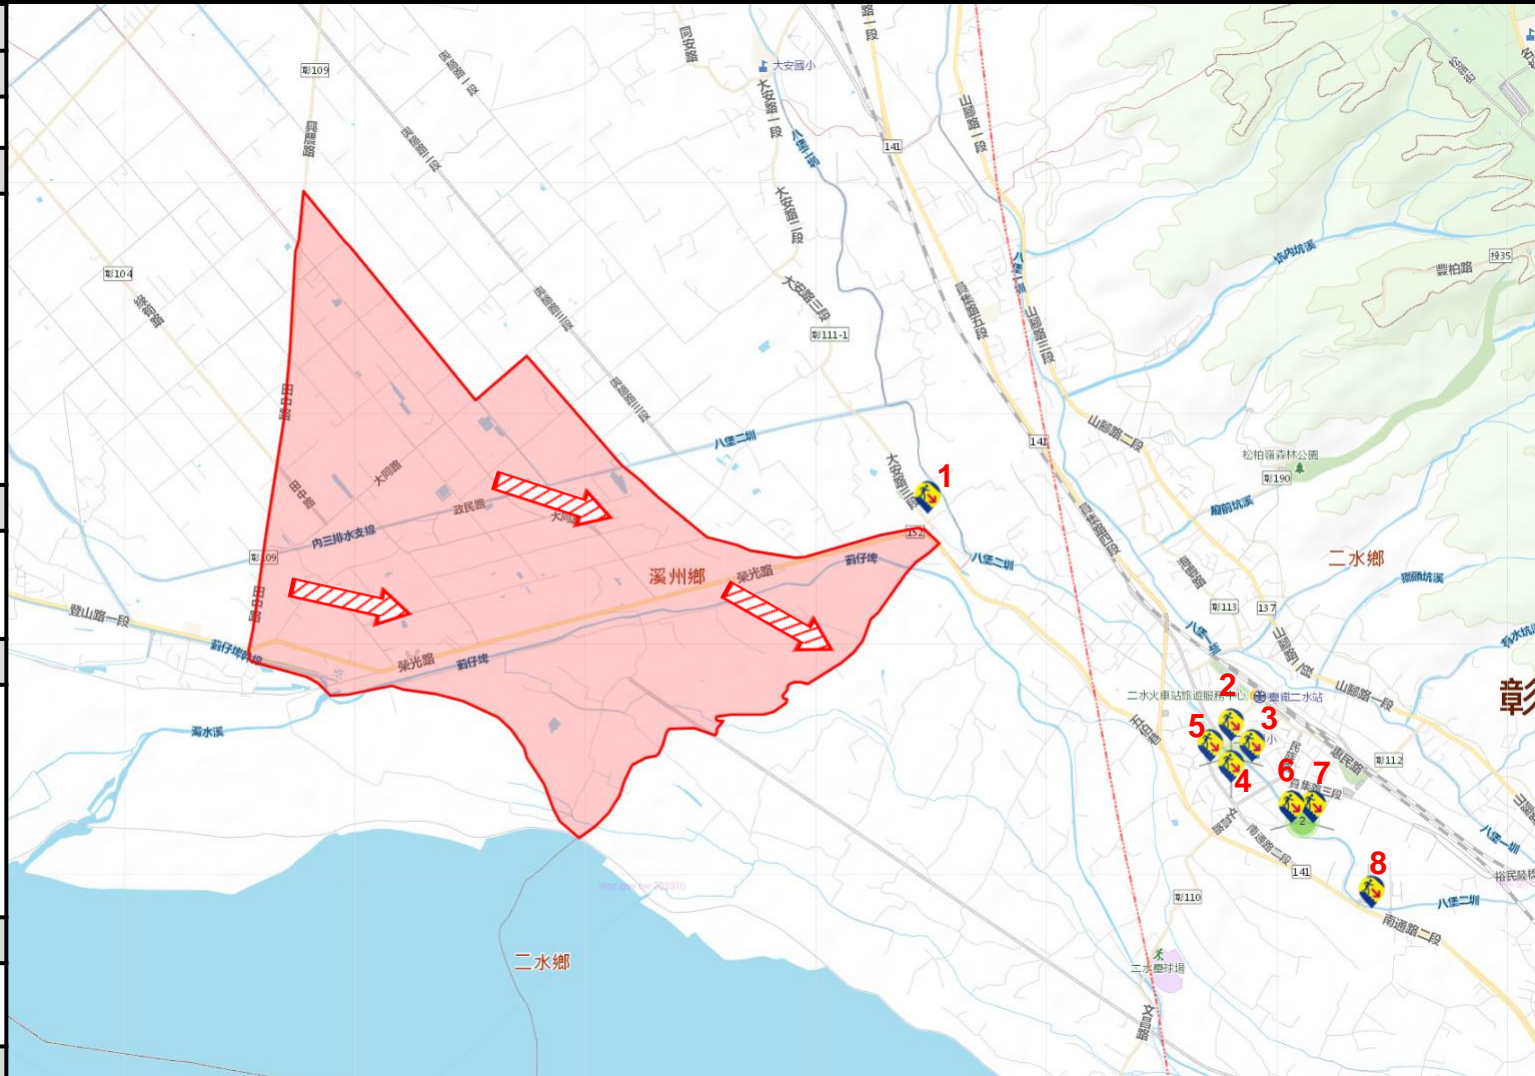

避難原則

立即進入附近防空避難場所避難

避難收容處所

- 1.田中鎮大崙里大安路3段706號
- 2.二水鄉聖化村員集路3段678號
- 3.4.二水鄉文化村光文路119號
- 5.二水鄉聖化村溪邊巷72號
- 6.二水鄉裕民村南通路2段764號
- 7.二水鄉裕民村員集路3段295號
- 8.二水鄉裕民村南通路2段530號

溪州鄉公所112年11月製作

圖例	道路	標示			行政區域
		國道		建議疏散避難方向	
	快速道路				醫療院所
	省道				福利機構
	縣(市)道		避難收容處所		消防機關
					學校機關
					連鎖便利商店
					圖資來源： 內政部國土測繪中心