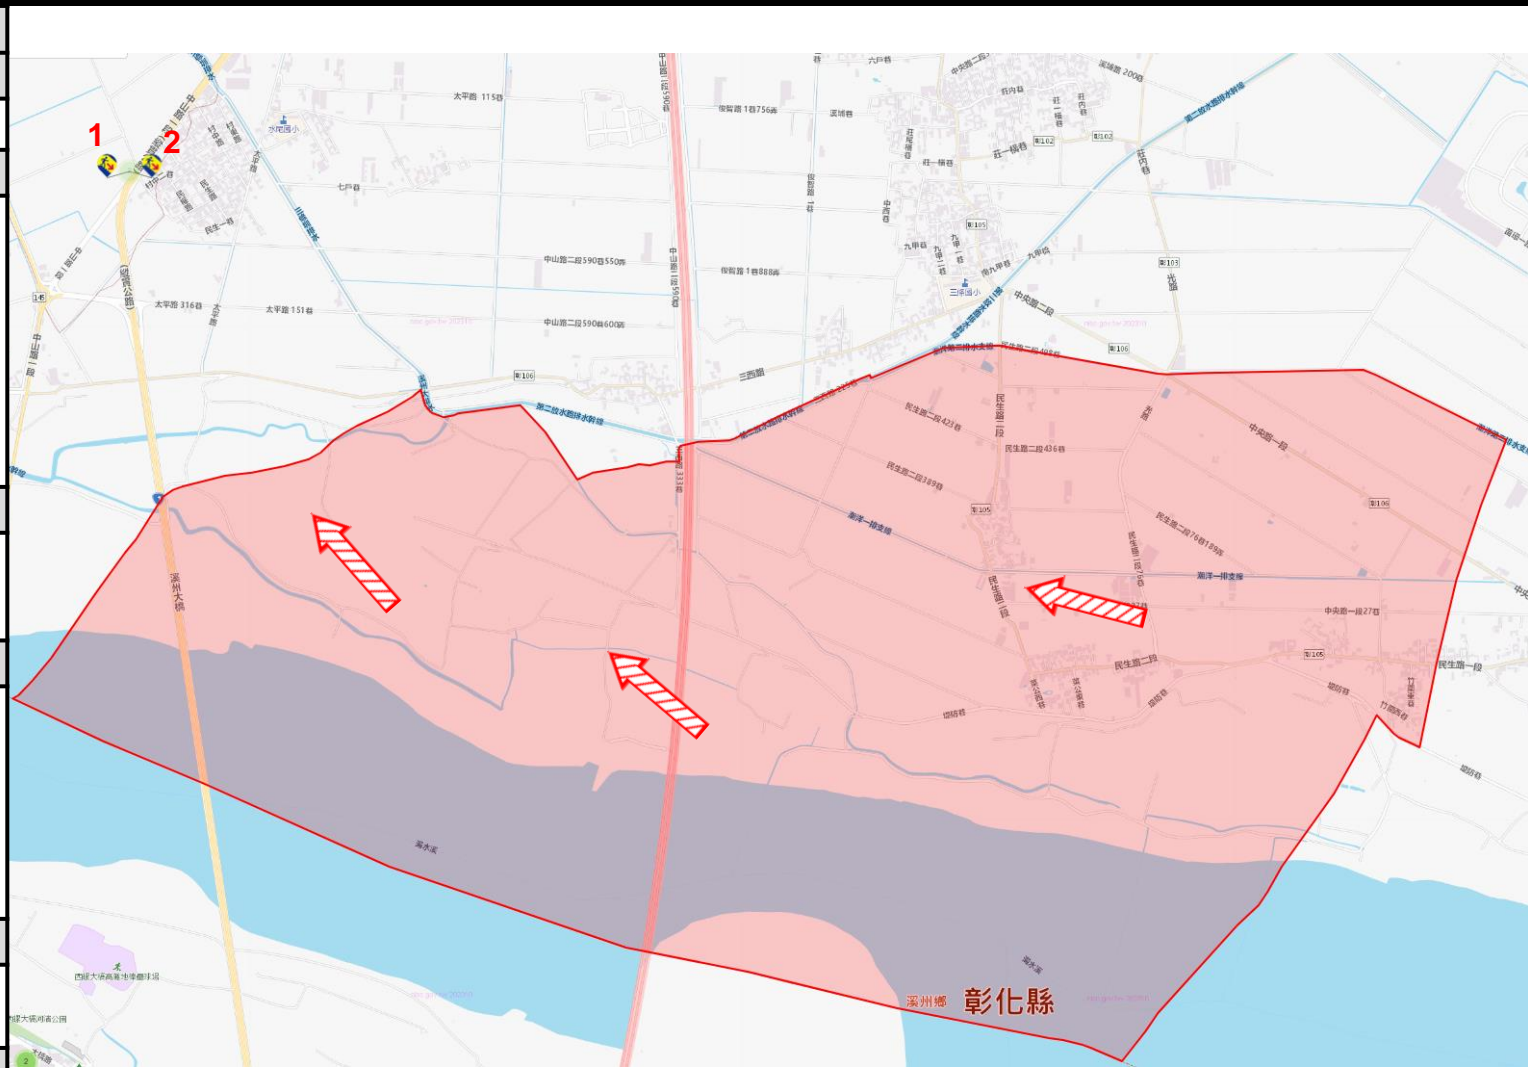

避難原則

立即進入附近防空避難場所避難

避難收容處所

1. 溪州鄉水尾村中山路1段20號
2. 溪州鄉水尾村中山路1段24號

溪州鄉公所112年11月製作

圖例	道路		標示			行政區域	
		國道			政府機關		醫療院所
	快速道路			警察機關		福利機構	
	省道			119 消防機關		連鎖便利商店	
	縣(市)道			學校機關			
							村(里)界線
							圖資來源： 內政部國土測繪中心