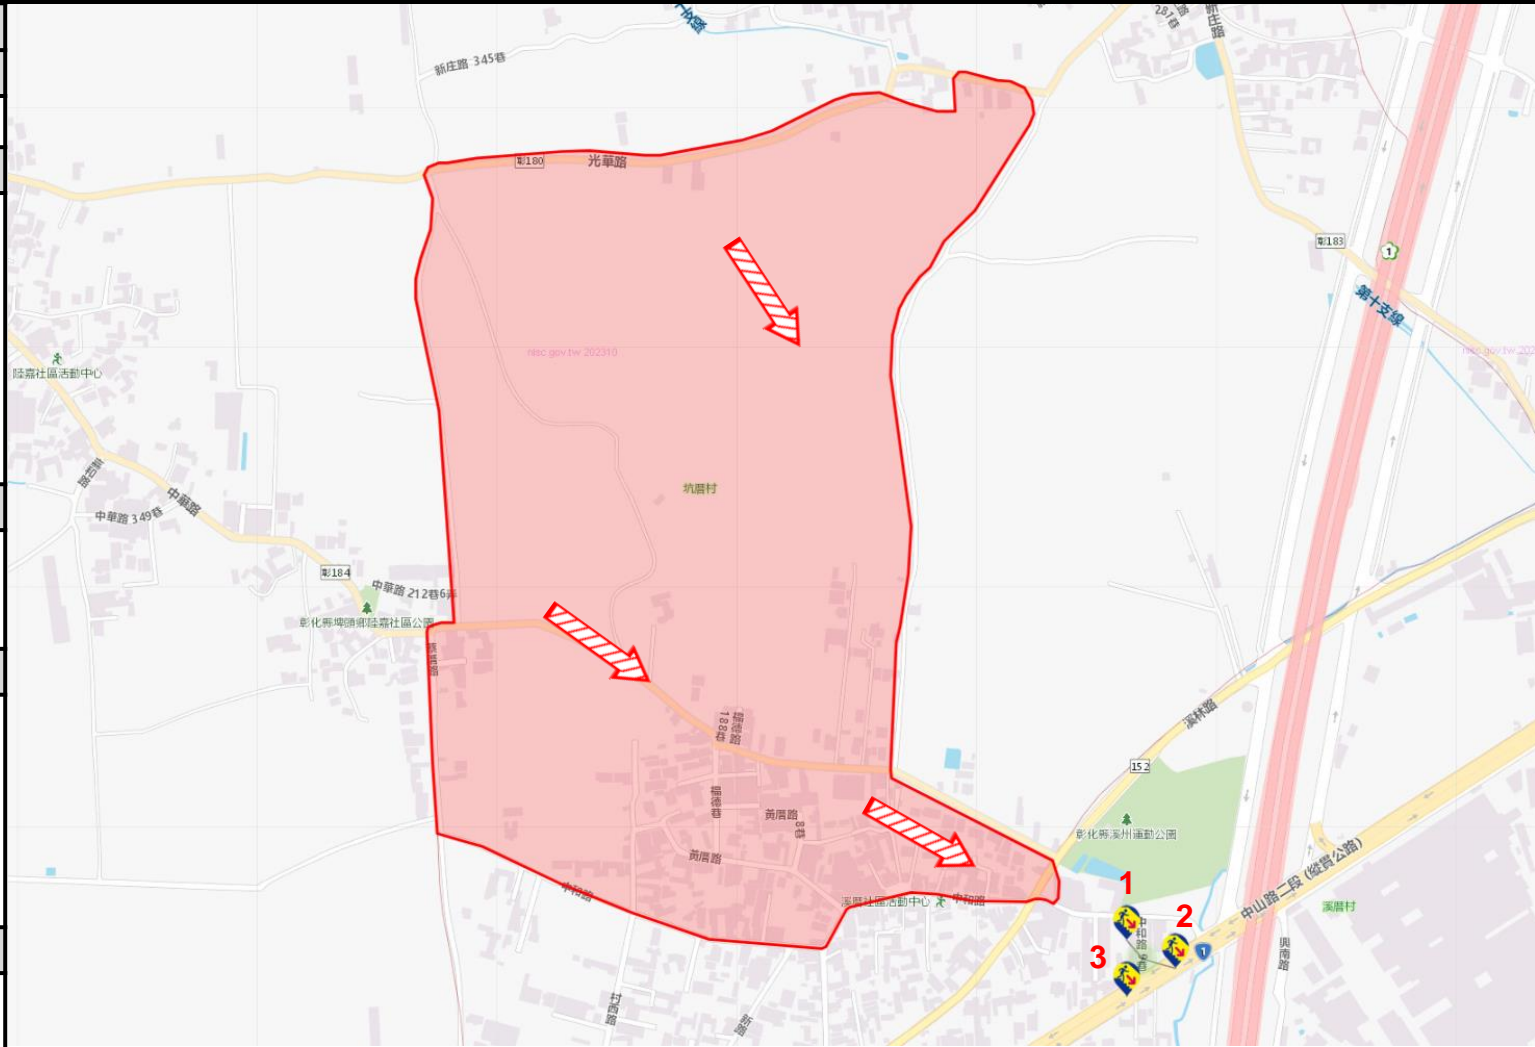

避難原則

立即進入附近防空避難

場所避難

避難收容處所

1. 溪州鄉溪厝村中山路2段705號
2. 溪州鄉溪厝村中山路2段602號-1
3. 溪州鄉溪厝村中山路2段602號

溪州鄉公所112年11月製作

圖例	道路		標示			行政區域	
		國道					
		快速道路					
		省道					
	縣(市)道					學校機關	連鎖便利商店

彰化縣溪州鄉圳寮村防空避難圖