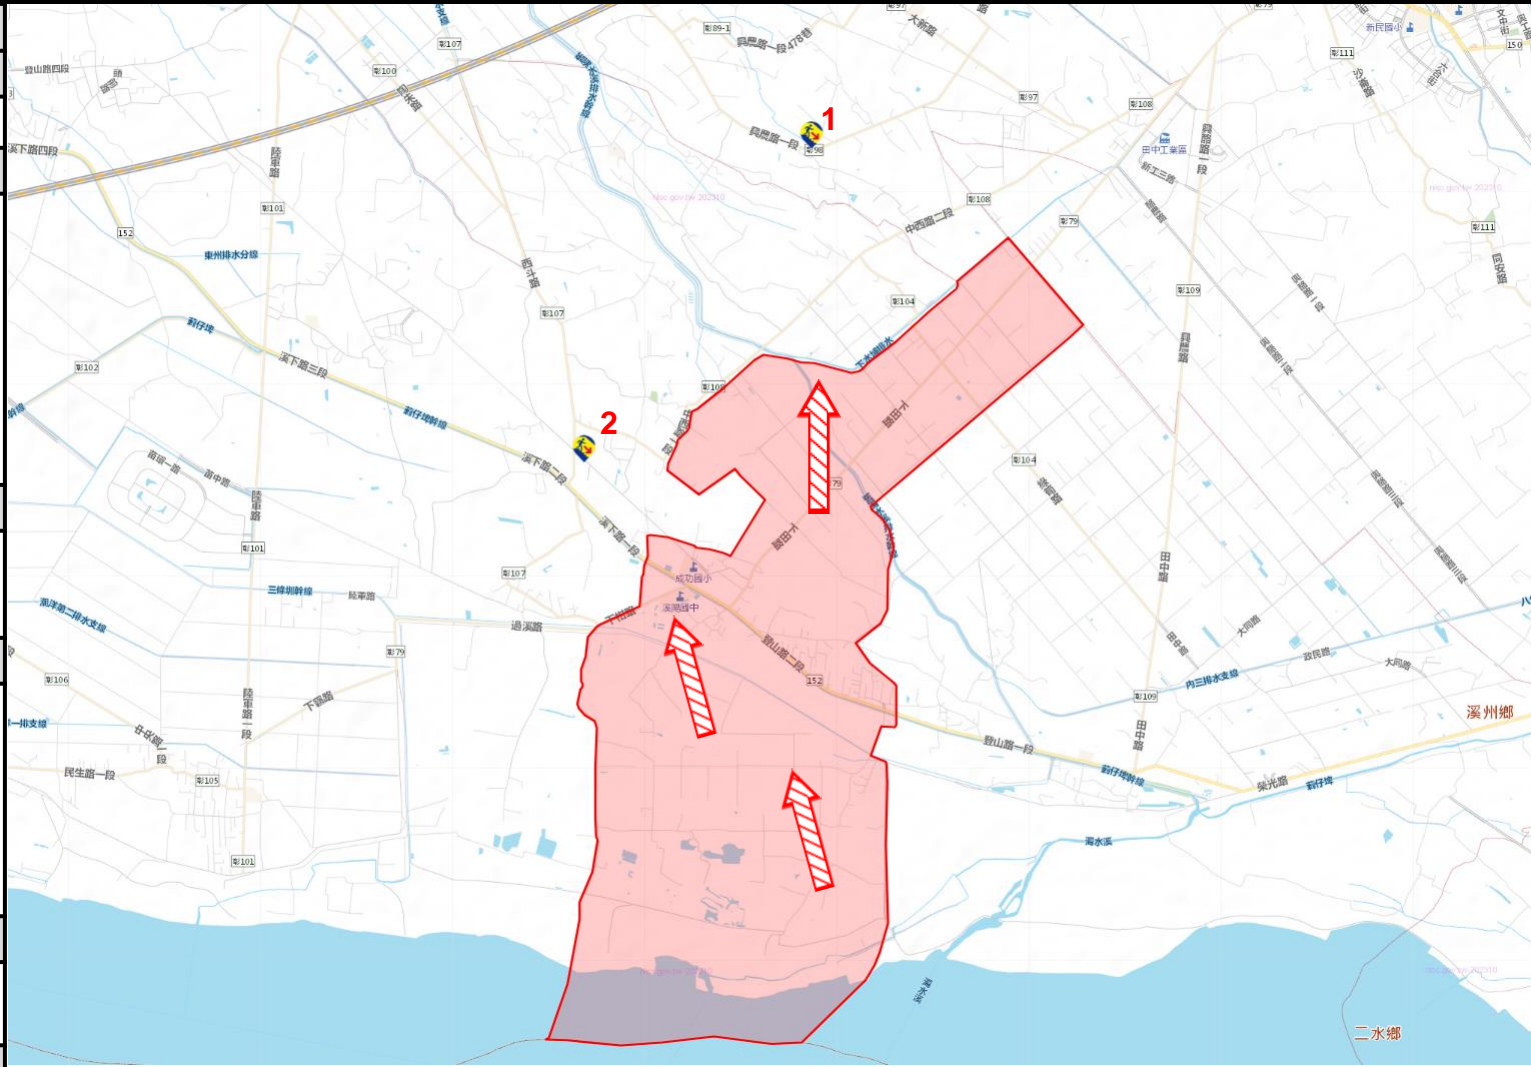

*彰化縣溪州鄉公所

<https://town.chcg.gov.tw/hsichou/00home/index01.aspx>

避難原則

立即進入附近防空避難場所避難

避難收容處所

1. 北斗鎮新生里興農路1段293號
2. 溪州鄉西畔村登山路3段135號

圖例

道路	標示			行政區域
國道	建議疏散避難方向	政府機關	醫療院所	村(里)界線
快速道路		警察機關	福利機構	
省道	避難收容處所	119 消防機關	連鎖便利商店	圖資來源： 內政部國土測繪中心
縣(市)道		學校機關		