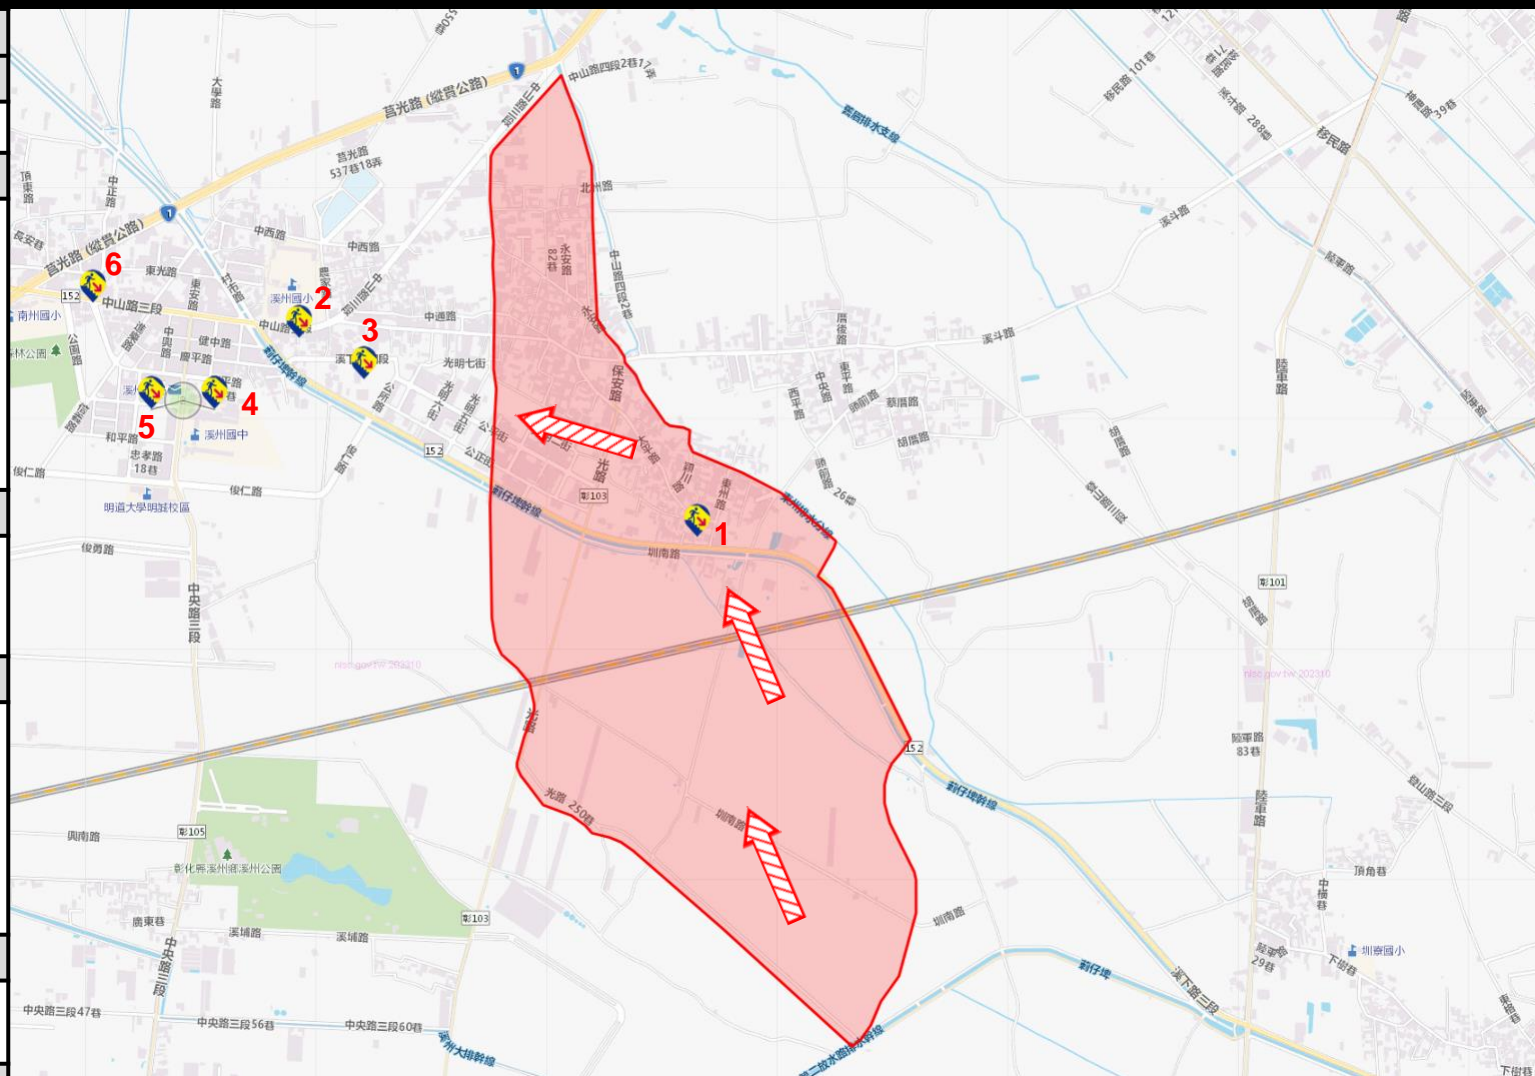

圖例	道路		標示			行政區域
		國道		建議疏散避難方向		政府機關
	快速道路		避難收容處所		警察機關	
	省道				119 消防機關	圖資來源： 內政部國土測繪中心
	縣(市)道				學校機關	
					醫療院所	
					福利機構	
					連鎖便利商店	

彰化縣溪州鄉榮光村防空避難圖

防災資訊

村(里)基本資料

• 總人口數：903人

災害通報單位

*彰化縣災害應變中心

電話:04-7512148