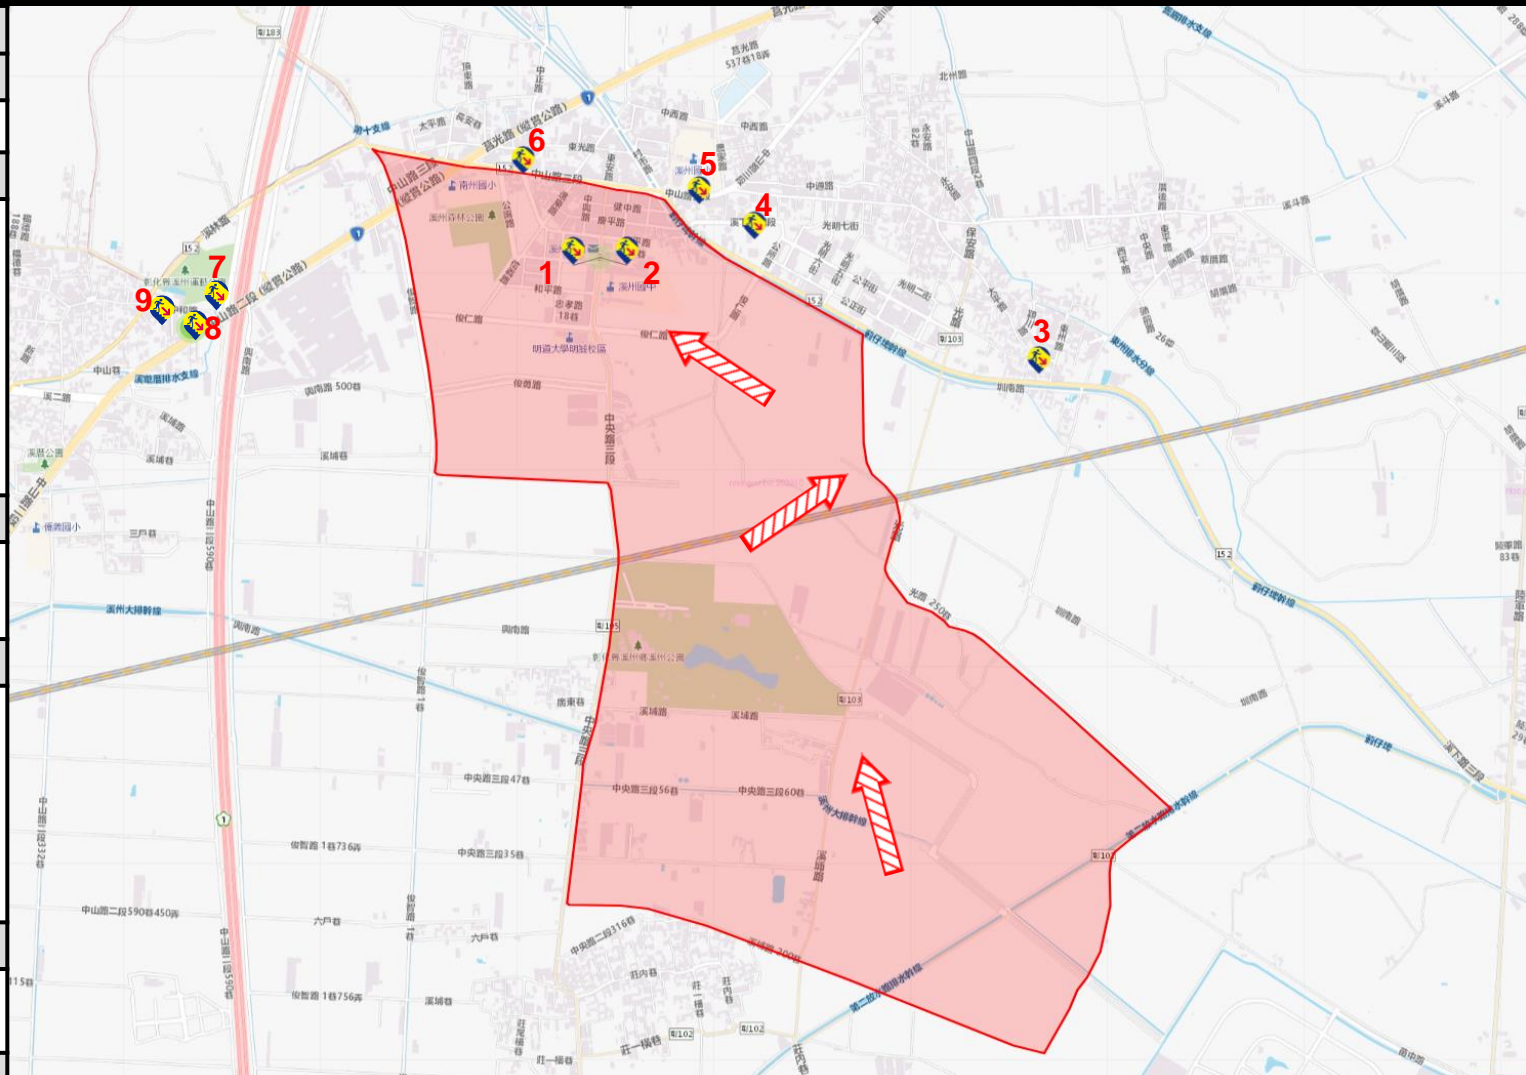

避難原則

立即進入附近防空避難場所避難

避難收容處所

1. 溪州鄉溪州村中央路3段300號
2. 溪州鄉溪州村中央路3段321號
3. 溪州鄉尾厝村溪下路4段268號
4. 溪州鄉尾厝村溪下路4段556號
5. 溪州鄉尾厝村中山路3段462號
6. 溪州鄉溪州村中山路3段270巷2號
7. 溪州鄉溪厝村中山路2段705號
8. 溪州鄉溪厝村中山路2段602號-1
9. 溪州鄉溪厝村中山路2段602號

溪州鄉公所112年11月製作