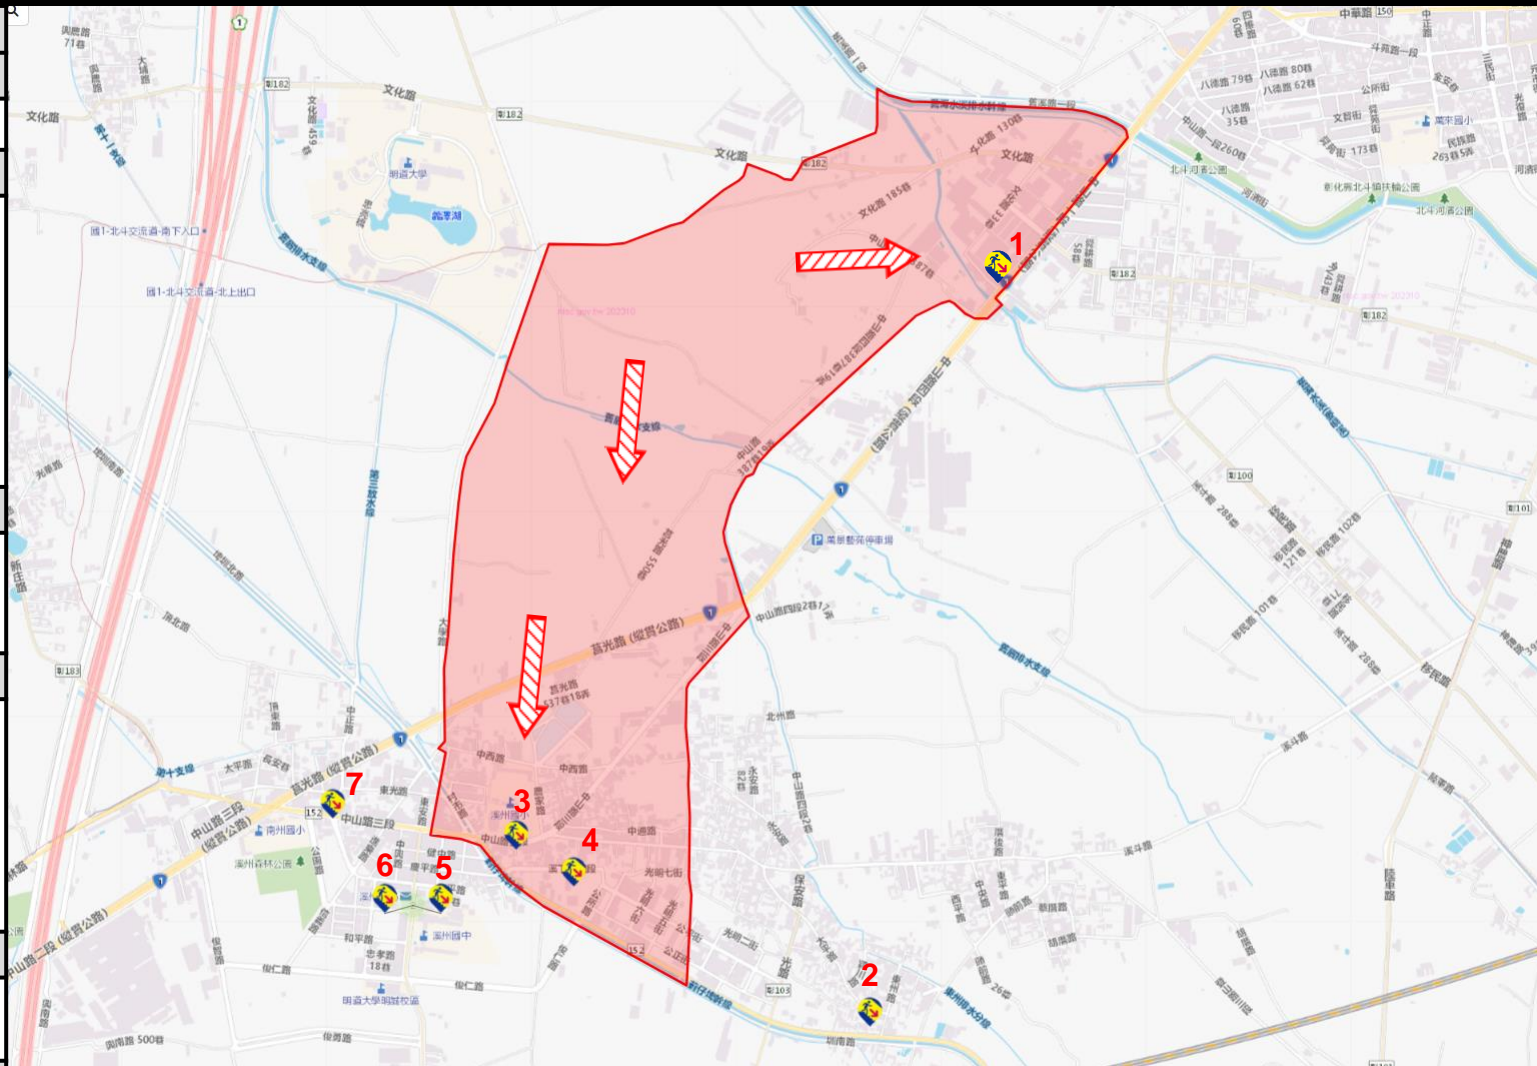

立即進入附近防空避難
場所避難

避難收容處所

1. 溪州鄉尾厝村中山路4段441巷30號
2. 溪州鄉尾厝村溪下路4段268號
3. 溪州鄉尾厝村溪下路4段556號
4. 溪州鄉尾厝村中山路3段462號
5. 溪州鄉溪州村中央路3段321號
6. 溪州鄉溪州村中央路3段300號
7. 溪州鄉溪州村中山路3段270巷2號

溪州鄉公所112年11月製作

圖例	道路		標示				行政區域		
		國道		建議疏散避難方向		政府機關		醫療院所	
	快速道路		避難收容處所		警察機關		福利機構		
	省道				119 消防機關				圖資來源： 內政部國土測繪中心
	縣(市)道				學校機關		連鎖便利商店		