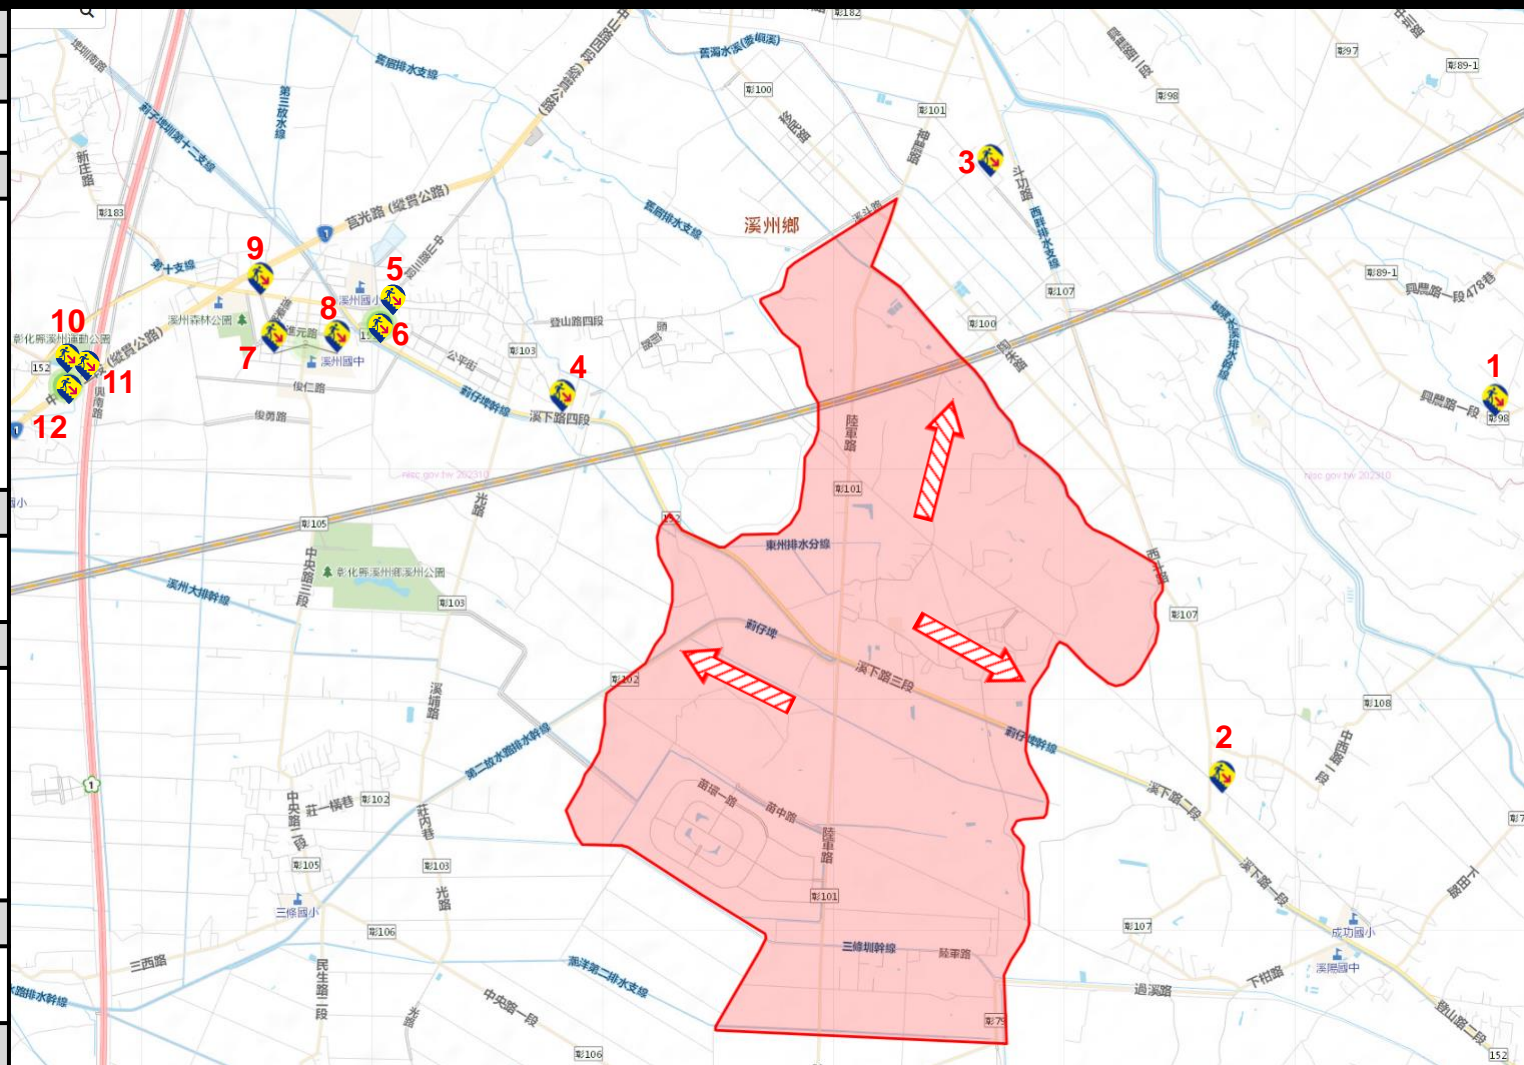

彰化縣溪州鄉圳寮村防空避難圖

防災資訊

村(里)基本資料

• 總人口數：1608人

災害通報單位

*彰化縣災害應變中心

電話:04-7512148

*溪州鄉災害應變中心

電話:04-8896100

*溪州分駐所

電話:04-8895029

*溪州消防分隊

電話:04-8895439

緊急聯絡人

*村長:陳勇位

電話:04-8803220

防災資料網站

*內政部消防署

<https://www.nfa.gov.tw/cht/index.php?>

*彰化縣消防局

<http://www.chfd.gov.tw>

*彰化縣溪州鄉公所

<https://town.chcg.gov.tw/hsichou/00home/index01.aspx>

避難原則

立即進入附近防空避難場所避難

避難收容處所

1. 北斗鎮新生里興農路1段293號
2. 溪州鄉西畔村益山路3段135號
3. 北斗鎮七星里神農路1-8號
4. 溪州鄉尾厝村溪下路4段268號
5. 溪州鄉尾厝村中山路4段462號
6. 溪州鄉尾厝村溪下路4段556號
7. 溪州鄉溪州村中央路3段321號
8. 溪州鄉溪州村中央路3段300號
9. 溪州鄉溪州村中山路3段270巷2號
10. 溪州鄉溪厝村中山路2段705號
11. 溪州鄉溪厝村中山路2段602號-1
12. 溪州鄉溪厝村中山路2段602號

溪州鄉公所112年11月製作

圖例	道路		標示			行政區域	
		國道			政府機關		醫療院所
		快速道路			警察機關		福利機構
		省道			119 消防機關		連鎖便利商店
	縣(市)道			學校機關		圖資來源： 內政部國土測繪中心	
						村(里)界線