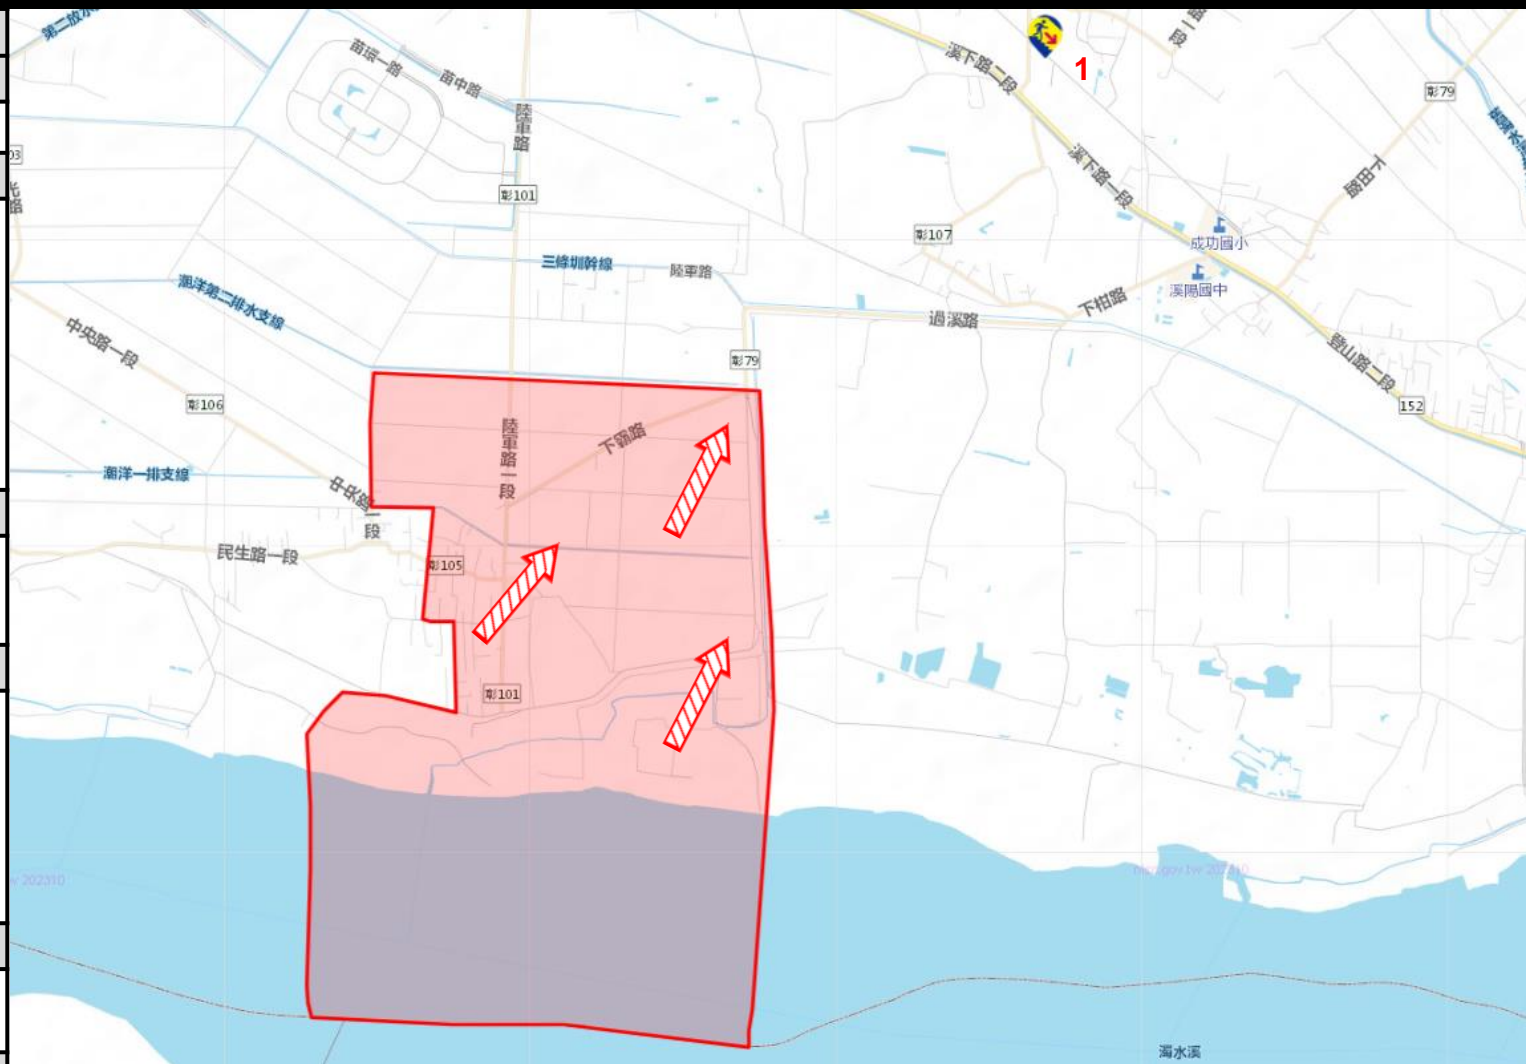

<https://town.chcg.gov.tw/hsichou/00home/index01.aspx>

避難原則

立即進入附近防空避難場所避難

避難收容處所

溪州鄉西畔村登山路3段135號

溪州鄉公所112年11月製作

圖例	道路	標示			行政區域
	55 國道 SS 快速道路 55 省道 AaBbYyZz 縣(市)道	建議疏散避難方向 避難收容處所	政府機關 警察機關 消防機關 學校機關	醫療院所 福利機構 連鎖便利商店	村(里)界線 圖資來源： 內政部國土測繪中心