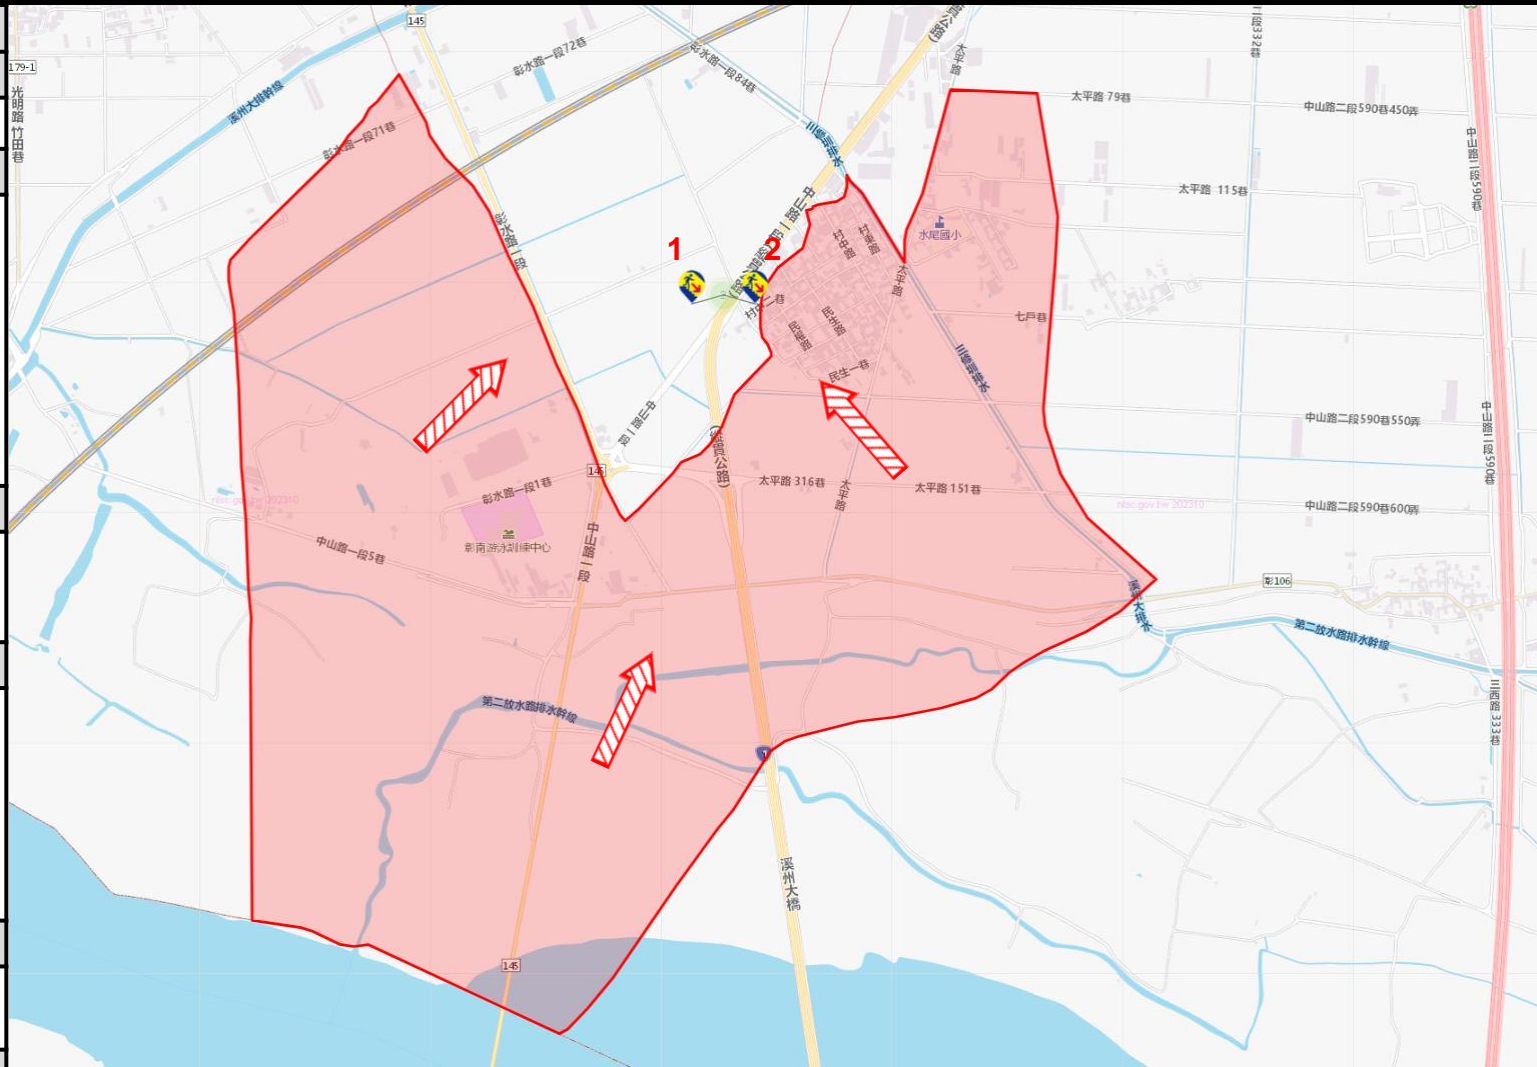

*彰化縣溪州鄉公所

<https://town.chcg.gov.tw/hsichou/00home/index01.aspx>

避難原則

立即進入附近防空避難場所避難

避難收容處所

1. 溪州鄉水尾村中山路1段20號
2. 溪州鄉水尾村中山路1段24號

溪州鄉公所112年11月製作

圖例