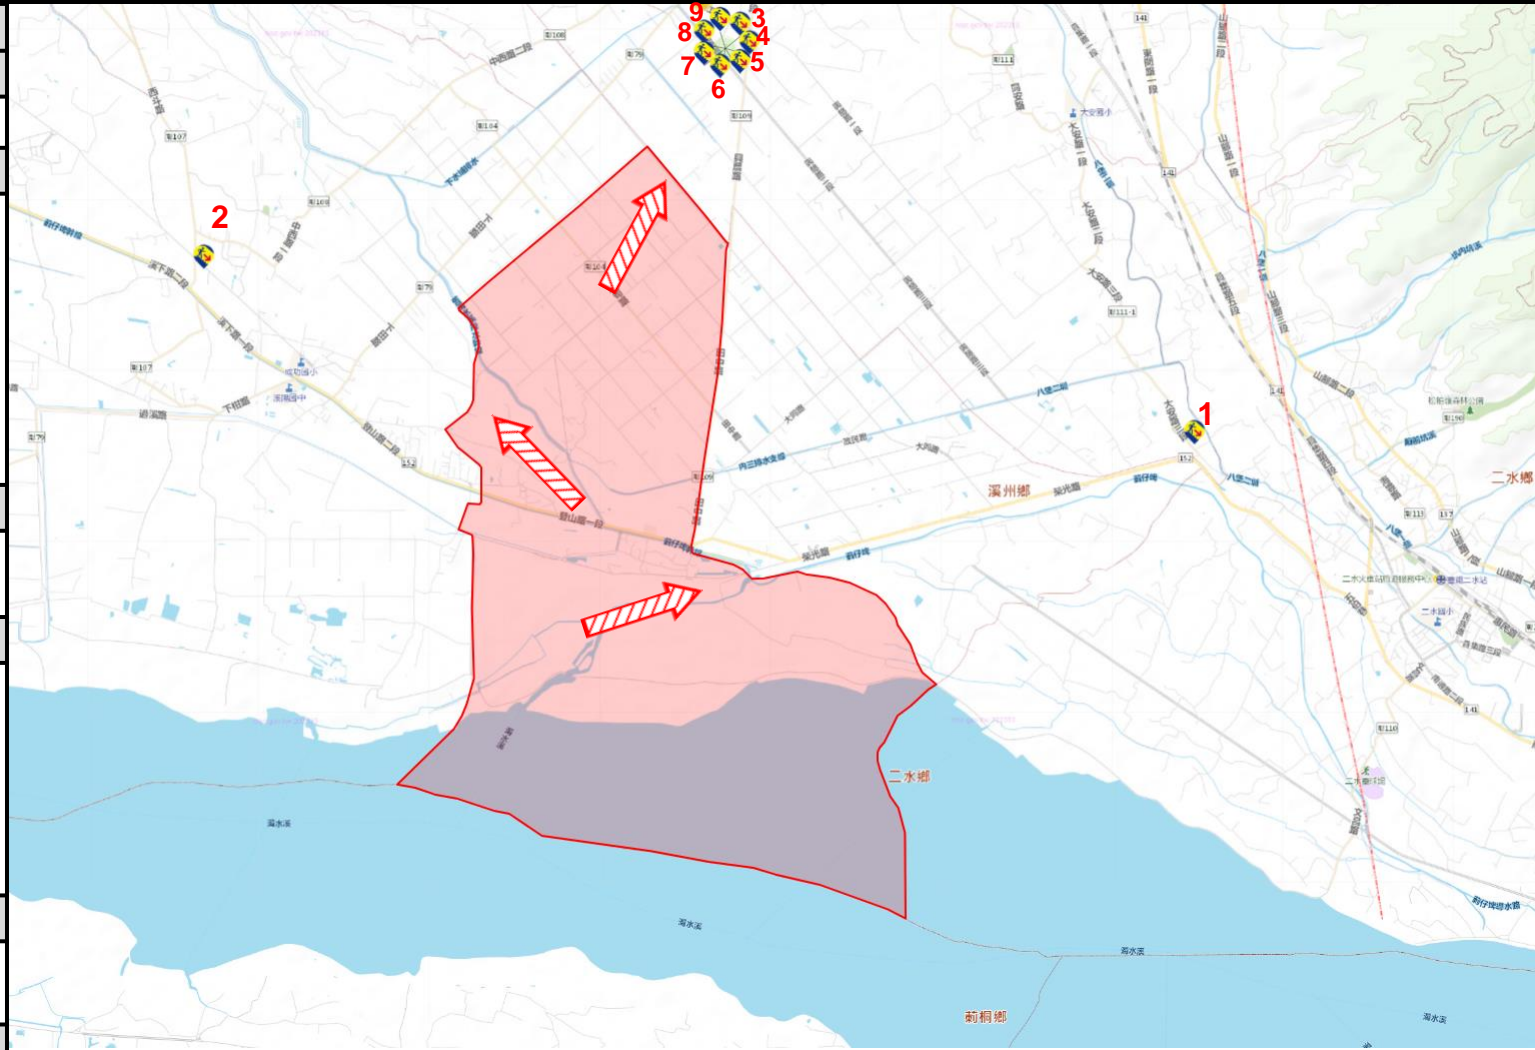

立即進入附近防空避難場所避難

避難收容處所

1. 田中鎮大崙里大安路3段706號
2. 溪州鄉西畔村登山路3段135號
3. 田中鎮沙崙里新工六路46號
4. 田中鎮沙崙里興路1段500號
5. 田中鎮沙崙里酪農路78號
6. 田中鎮沙崙里酪農路50號
7. 田中鎮沙崙里酪農路76號
8. 田中鎮沙崙里新工六路90號
9. 田中鎮沙崙里新工六路77號

溪州鄉公所112年11月製作

圖例	道路		標示			行政區域
		國道				
		快速道路				
		省道			圖資來源： 內政部國土測繪中心	
	縣(市)道					學校機關